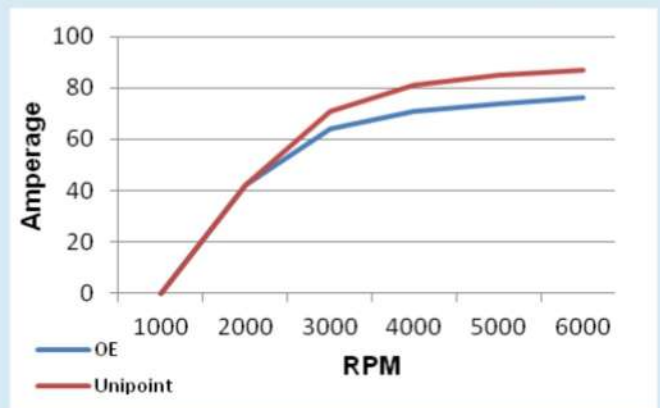

### ALT-7004

12V, 70A, 顺时转向

内嵌风扇, 内嵌电压调整器, 不附带滑轮

开利原厂码: No. 30-01114-12

可替代多数佩特来(摩托罗拉)型发电机

(详细的对照号码表请参考下一页)