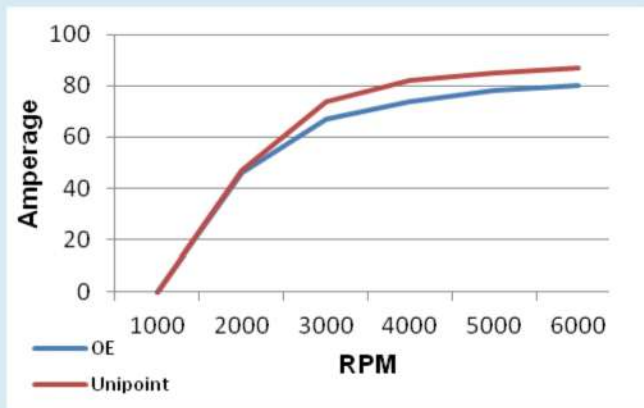

### ALT-7004

12V, 70A, 顺时转向

内嵌风扇, 内嵌电压调整器, 不附带滑轮

开利原厂码: No. 30-01114-12

可替代多数佩特来(摩托罗拉)型发电机

(详细的对照号码表请参考下一页)