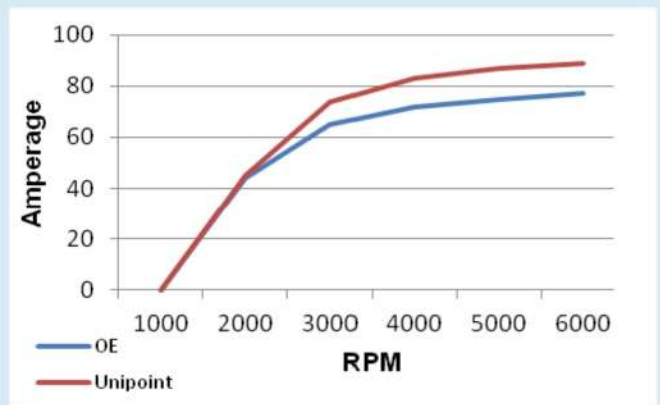

### ALT-7006

12V, 70A, 顺时转向

内嵌风扇, 内嵌电压调整器, 附带滑轮

开利原厂码: No. 30-01114-10

可替代多数法雷奥型(Valeo)发电机

(详细的对照号码表请参考下一页)