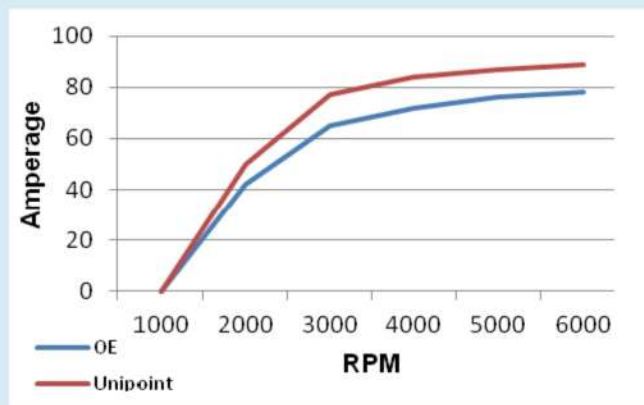

### ALT-7006

12V, 70A, 顺时转向

内嵌风扇, 内嵌电压调整器, 附带滑轮

开利原厂码: No. 30-01114-10

可替代多数法雷奥型(Valeo)发电机

(详细的对照号码表请参考下一页)