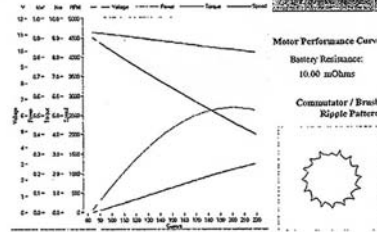

D.C MOTOR

Unique Quality · Unique Value · Unipoint

DM-712

DM-712

Voltage	24V
---------	-----

DM-713

DM-713

Voltage	12V
---------	-----