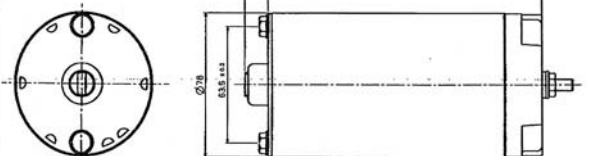

DM-712

Voltage	24V

DM-713

Voltage	12V

DM-714

Voltage	12V