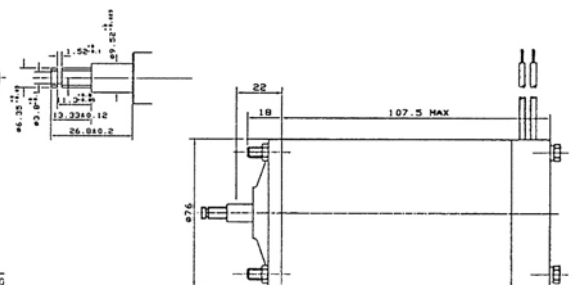

DM-754

Voltage	12V
---------	-----

DM-771

Voltage	12V
---------	-----

UNIPPOINT ELECTRIC MFG. CO., LTD.

○ 8F, #105, SEC2, TUN-HWA S. ROAD TAIPEI, TAIWAN

T +886-2-27052658 F +886-2-27030188

E unipoint@unipoint.com.tw