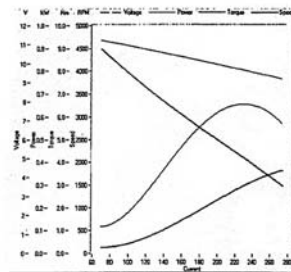

DM-712

Voltage	24V

DM-713

Voltage	12V

DM-714

Voltage	12V