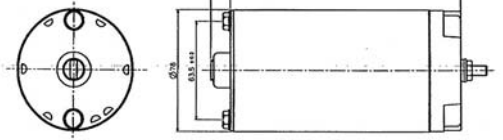

D.C MOTOR

Unique Quality · Unique Value · Unipoint

DM-712

DM-712

Voltage	24V
---------	-----

DM-713

DM-713

Voltage	12V
---------	-----