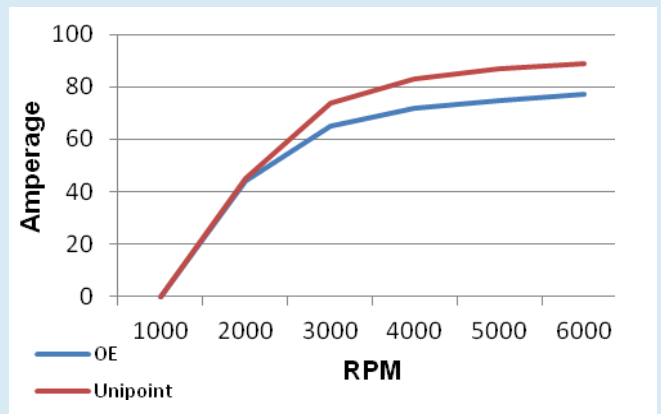

ALT-7006

12V, 70A, 顺时针转向

内嵌风扇, 内嵌电压调整器, 附带滑轮

开利原厂码: No. 30-01114-10

可替代多数法雷奥型(Valeo)发电机

(详细的对照号码表请参考下一页)