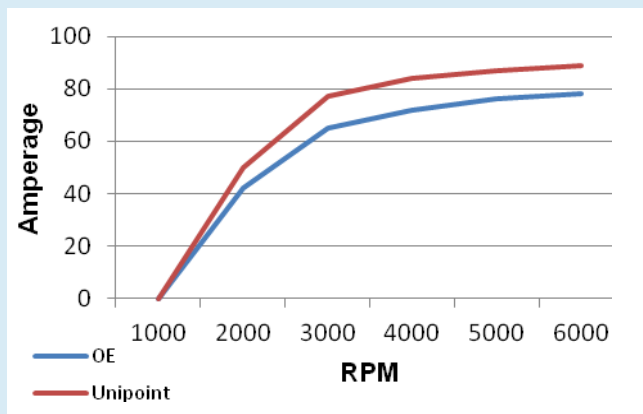

ALT-7005

12V, 70A, 逆时针转向

内嵌风扇, 内嵌电压调整器, 附带滑轮

开利原厂码: No. 30-01114-07

可替代多数法雷奥(Valeo)型发电机

(详细的对照号码表请参考下一页)

ALT-7006

12V, 70A, 顺时针转向