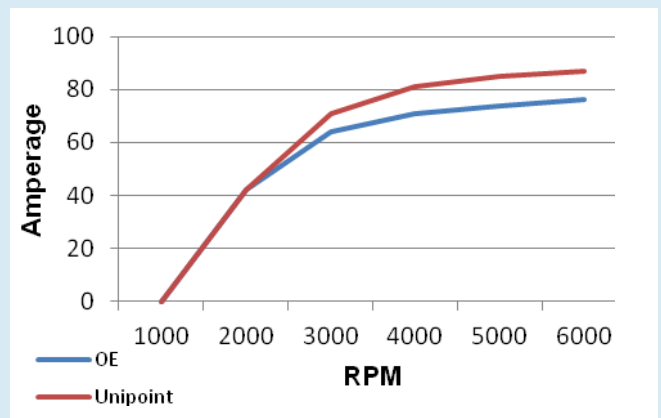

可替代多数佩特来(摩托罗拉)型发电机

(详细的对照号码表请参考下一页)

ALT-7004

12V, 70A, 顺时针转向

内嵌风扇, 内嵌电压调整器, 不附带滑轮

开利原厂码: No. 30-01114-12

可替代多数佩特来(摩托罗拉)型发电机

(详细的对照号码表请参考下一页)