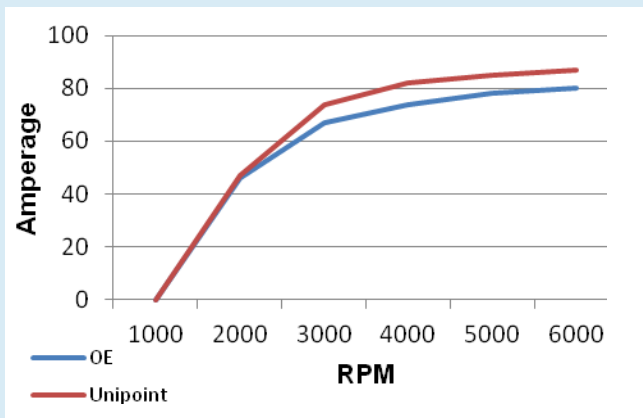

可替代多数佩特来(摩托罗拉)型发电机

(详细的对照号码表请参考下一页)

ALT-7004

12V, 70A, 顺时针转向

内嵌风扇, 内嵌电压调整器, 不附带滑轮

开利原厂码: No. 30-01114-12

可替代多数佩特来(摩托罗拉)型发电机

(详细的对照号码表请参考下一页)